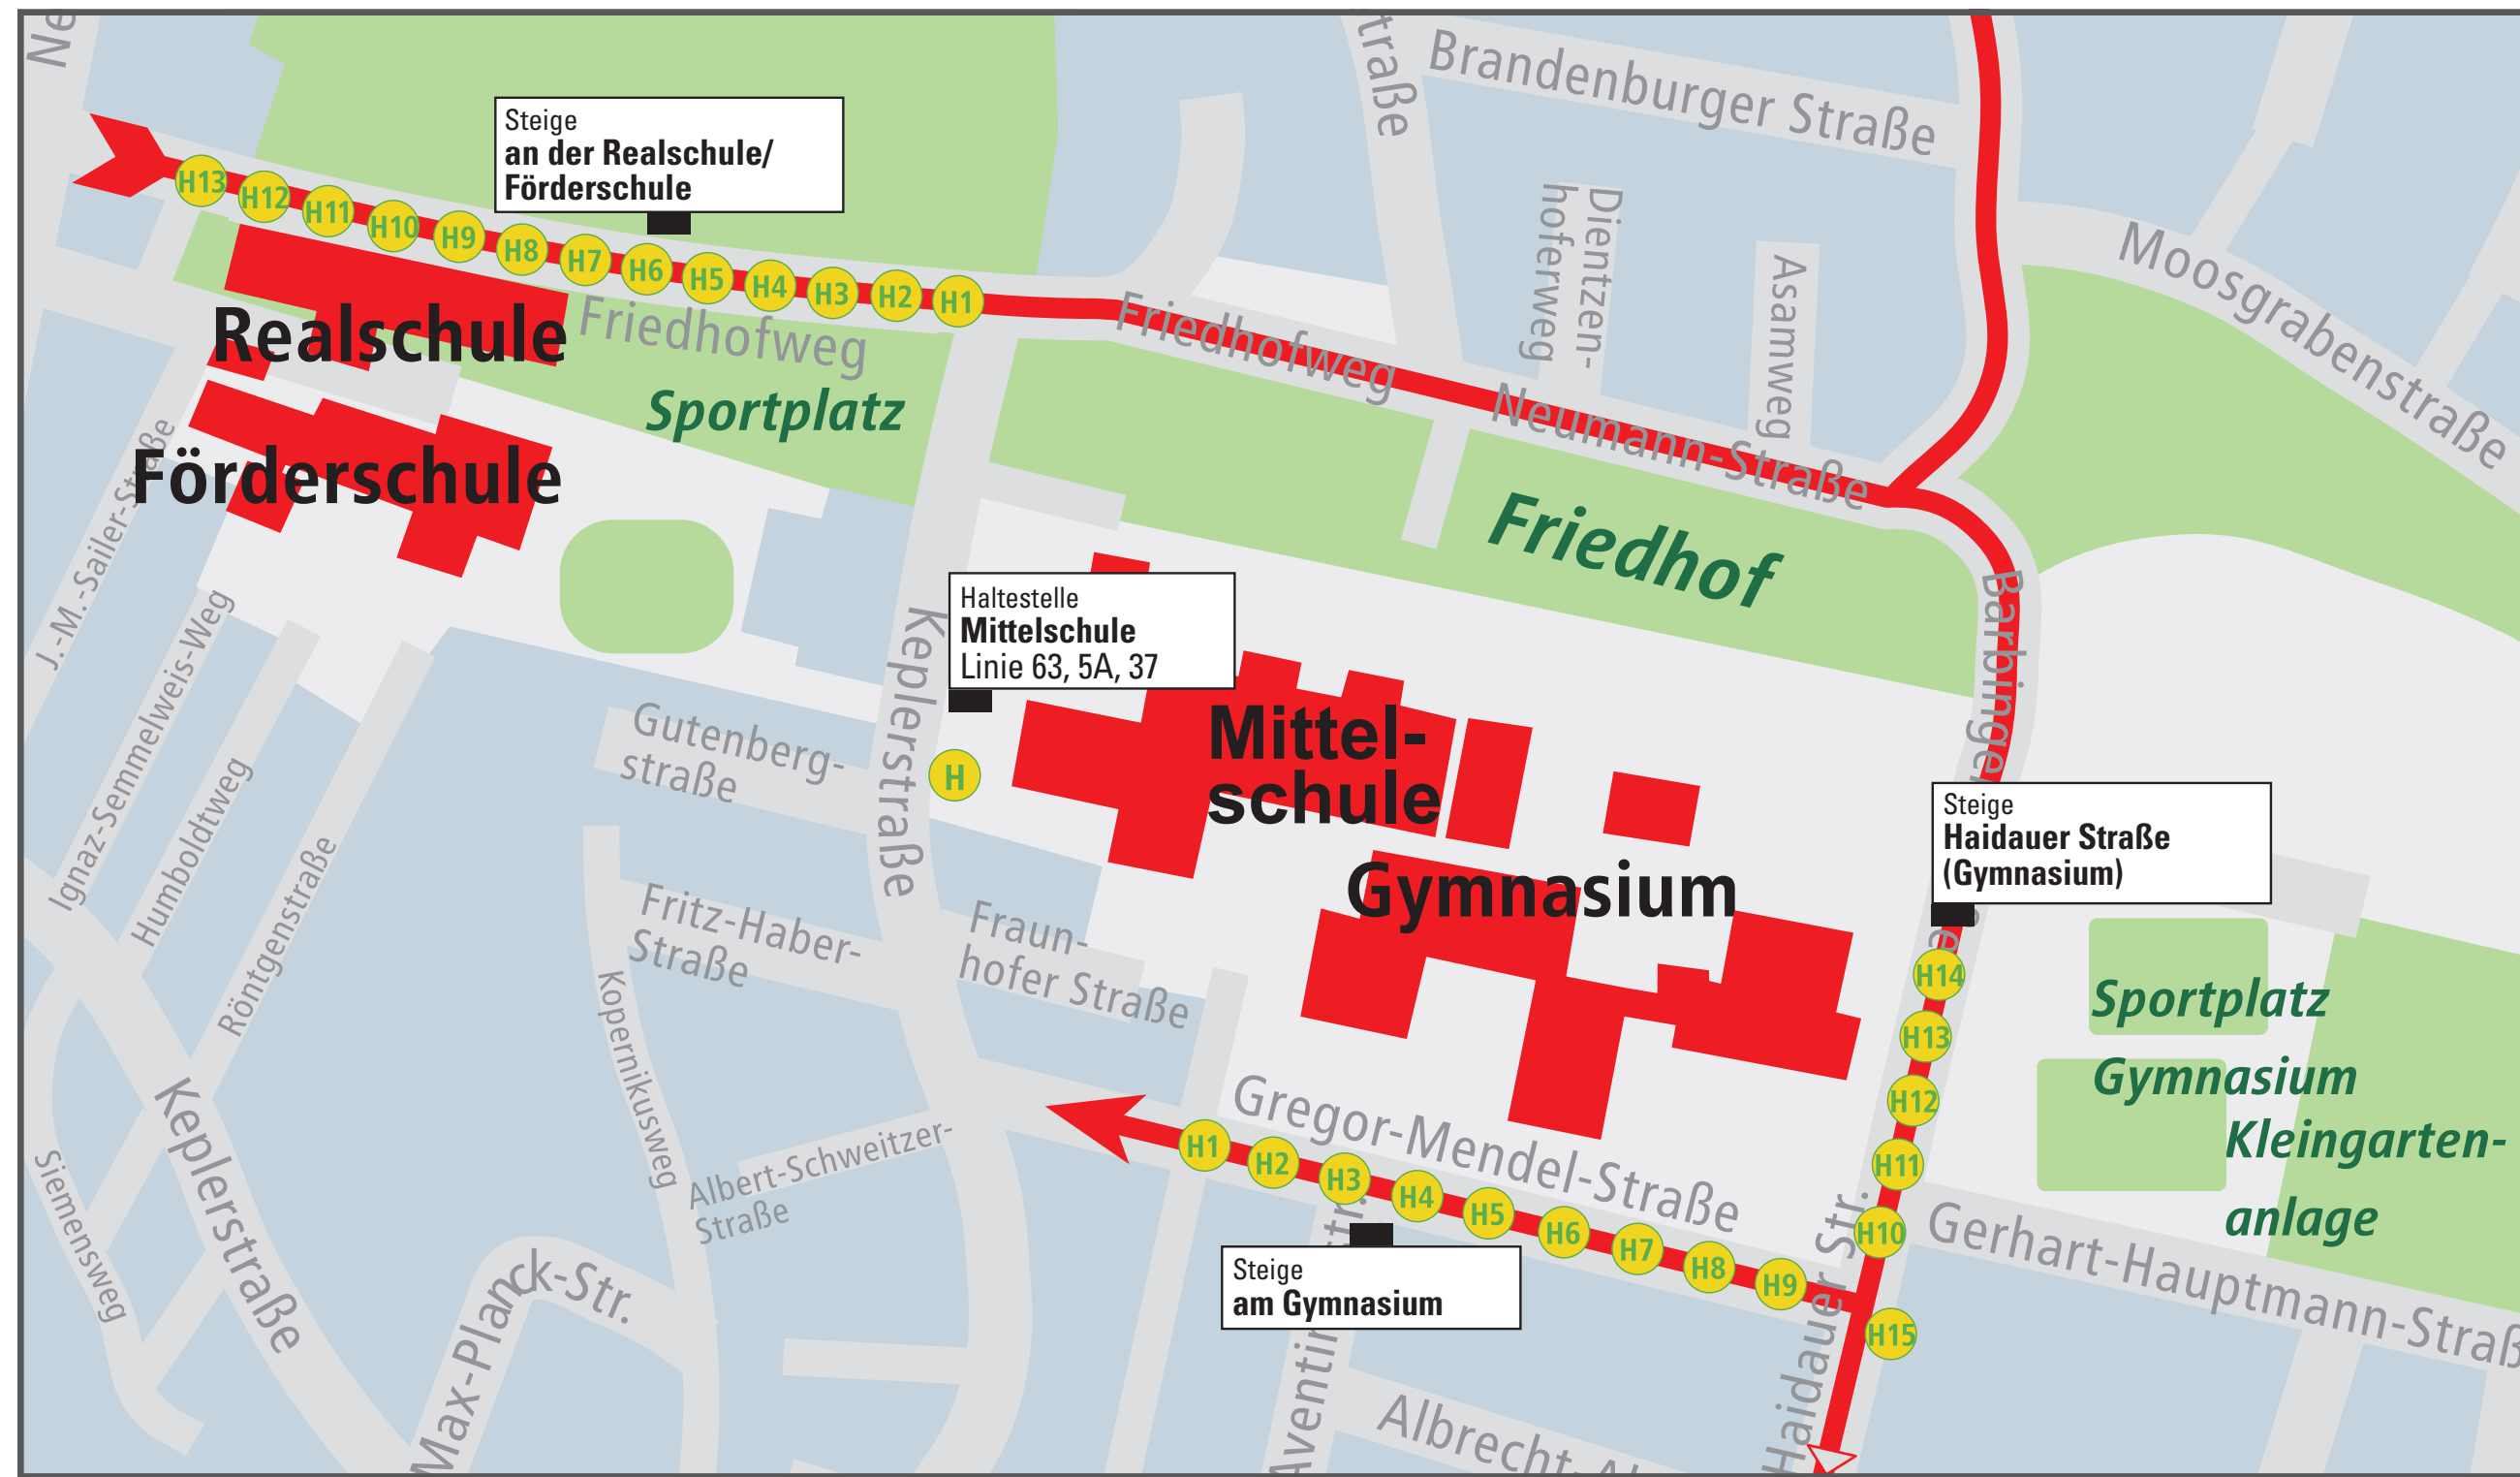

SCHULZENTRUM NEUTRAUBLING

Busverbindungen an Schultagen ab Realschule/Förderschule

Steig	Linie	Richtung	Abfahrt*
1	111	Graß	13:01 / nachmittags: siehe Linie 112
1	5A	Wiesent Ost	13:07
2	112	Großberg – Matting	13:01 / 14:45 u. 16:25 (Mo - Do)
2	5A	Wörth Reitfeld	13:07 / 14: 22 Fr bis Donaustauf
3	21	Thalmassing – Neuglofsheim	13:01 / 16:25 (Mo - Do) bis Inkofen
3	5A	Frengkofen – Zinzendorf	13:07 / 16:25 (Mo - Do) / 15:49 (Mo - Do) / 16:25
4	21	Triftling	13:01
4	5A	Demling – Etersdorf	13:07
5	23	Haidenkofen	13:01
5	33	Pfätter – Schönach	13:07 / 15:38 u. 16:25 (Mo - Do)
6	23	Pfakofen Kirche	13:01
6	33	Pfätter – Herfurth	13:07
7	23	Mintraching	13:07
7	102	Geisling – Kiefenholz – Oberachdorf	13:07 / 15:06* (Mo - Do) / 14:26* nur Fr
8	24	Köfering	13:01
8	102	Sarching – Leiterkofen	13:07 / 16:28 (Mo - Do) bis Wolfskofen
9	24	Pfakofen	13:01 / 14:45 (Mo - Do) bis Rogging
9	37	Altenhann – Frauenzell	13:07
10	25	Langquaid	13:01 / 16:25 (Mo - Do)
10	37	Brennberg / Hechtfeld	13:07
11	63	Tegernheim	13:01 ohne Halt bis Donaustauf / 13:01 alle Halte bis D.
11	101	Seedorf	13:07
12	63	Tegernheim	12:18 / 13:01 / 15:07 / 16:04 / 16:54 / 16:25 nur Di
12	36	Pfaffenfang	13:07
13	111	Oberhinkofen	13:01

Haltestelle	Linie	Richtung	Abfahrt
Mittelschule	63	Tegernheim	13:08 / 15:10 / 16:07 / 16:28 nur Di / 16:57
Mittelschule	37	Brennberg/Hechtfeld	13:11
Mittelschule	37	Frauenzell	13:11
Mittelschule	5A	Zinzendorf	16:28
Mittelschule	36	Pfaffenfang	13:11
Mittelschule	102	Geisling - Kiefenholz – Oberachdorf	13:11
Mittelschule	102	Sarching – Leiterkofen	13:11
Mittelschule	102	Wörth Reitfeld	15:11 (Mo - Do) / 14:31 (nur Fr)

Busverbindungen an Schultagen ab Gymnasium

Steig	Linie	Richtung	Abfahrt
1	111	Graß	13:07, nachmittags: siehe Linie 112
1	5A	Wiesent	13:10
2	112	Großberg – Matting	13:07 / 14:49 u. 16:29 (Mo - Do)
2	5A	Wörth	13:10 / 14:24 (Fr. bis Donaustauf)
3	21	Thalmassing – Neuglofsheim	13:07 / 16:28 (Mo - Do) bis Inkofen
3	5A	Frengkofen – Zinzendorf	13:10 bis Hof / 15:51 (Mo - Do) / 16:27
4	21	Triftling	13:07
4	5A	Demling – Etersdorf	13:10
5	23	Haidenkofen	13:07 / 14:48 (Mo - Do) bis Sünching / 16:28 (Mo - Do) bis Pfakofen
5	33	Pfätter – Schönach	13:10 / 15:41 u. 16:28 (Mo - Do)
6	23	Pfakofen	13:07
6	33	Pfätter – Herfurth	13:10
7	23	Mintraching	13:07
7	102	Geisling – Kiefenholz – Oberachdorf	13:10 / 15:10¹ (Mo - Do) / 14:30¹ nur Fr
8	63	Tegernheim	12:21 / 13:07 / 15:09 / 16:06 / 16:56 / 16:27 nur Di
8	102	Sarching – Leiterkofen	13:10 / 16:32 bis Abzw. Rosenhof
9	37	Altenhann – Frauenzell	13:10
11	24	Köfering	13:07
11	101	Seedorf	13:10
12	24	Pfakofen	13:07 / 14:48 (Mo - Do) bis Rogging
12	36	Pfaffenfang	13:10
13	37	Hechtfeld	13:10
14	111	Oberhinkofen	13:07

¹ Linie 102: Nachmittagsfahrten bis Wörth a. d. D.

Am ersten Schultag nach den Sommerferien sowie am letzten Schultag vor den Weihnachts-, Oster-, Pfingst- und Sommerferien teilweise frühere Abfahrtszeiten. Weitere Informationen hierzu finden Sie an den Aushangfahrplänen vor Ort und im aktuellen RVV-Verbindungsplan.

Busverbindungen an Schultagen ab Haidauer Straße (Gymnasium)